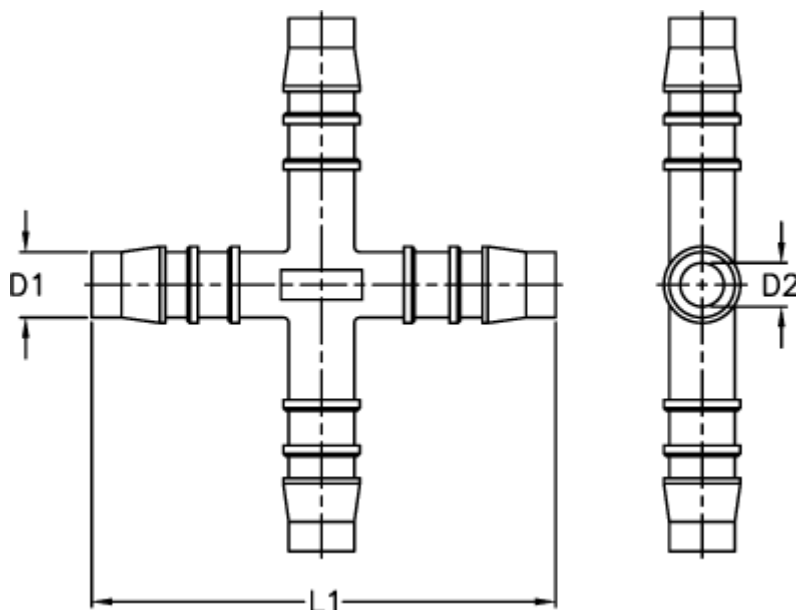

Varenummer: 027728900012

Beskrivelse: Norma slangestuds KS 12

Mål

D1 = 12

D2 = 8.6

L1 = 69